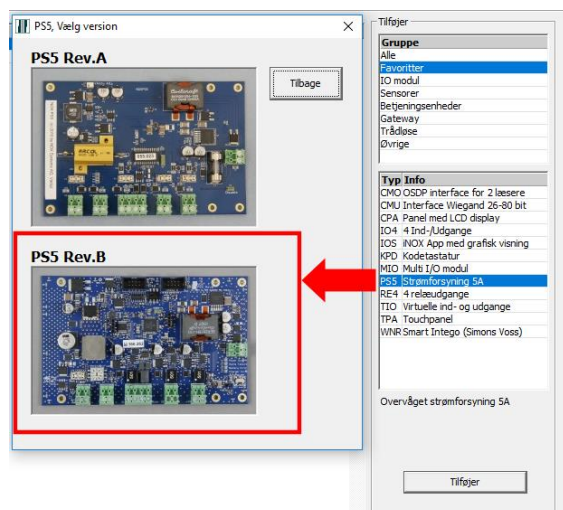

Bemærk!

Denne NOX Central / NOX Strømforsyning indeholder det nye **PS5 Rev. B**

Det betyder, at når du tilføjer PS5 enheden i NOX Config skal du vælge PS5 Rev.B

Der er enkelte features som endnu ikke er taget i anvendelse.

- 1: Optisk sensor (sættes til *Åbningskontakt*)
- 2: Temperatur overvågning på batterier (begge sættes til *ingen alarm*)