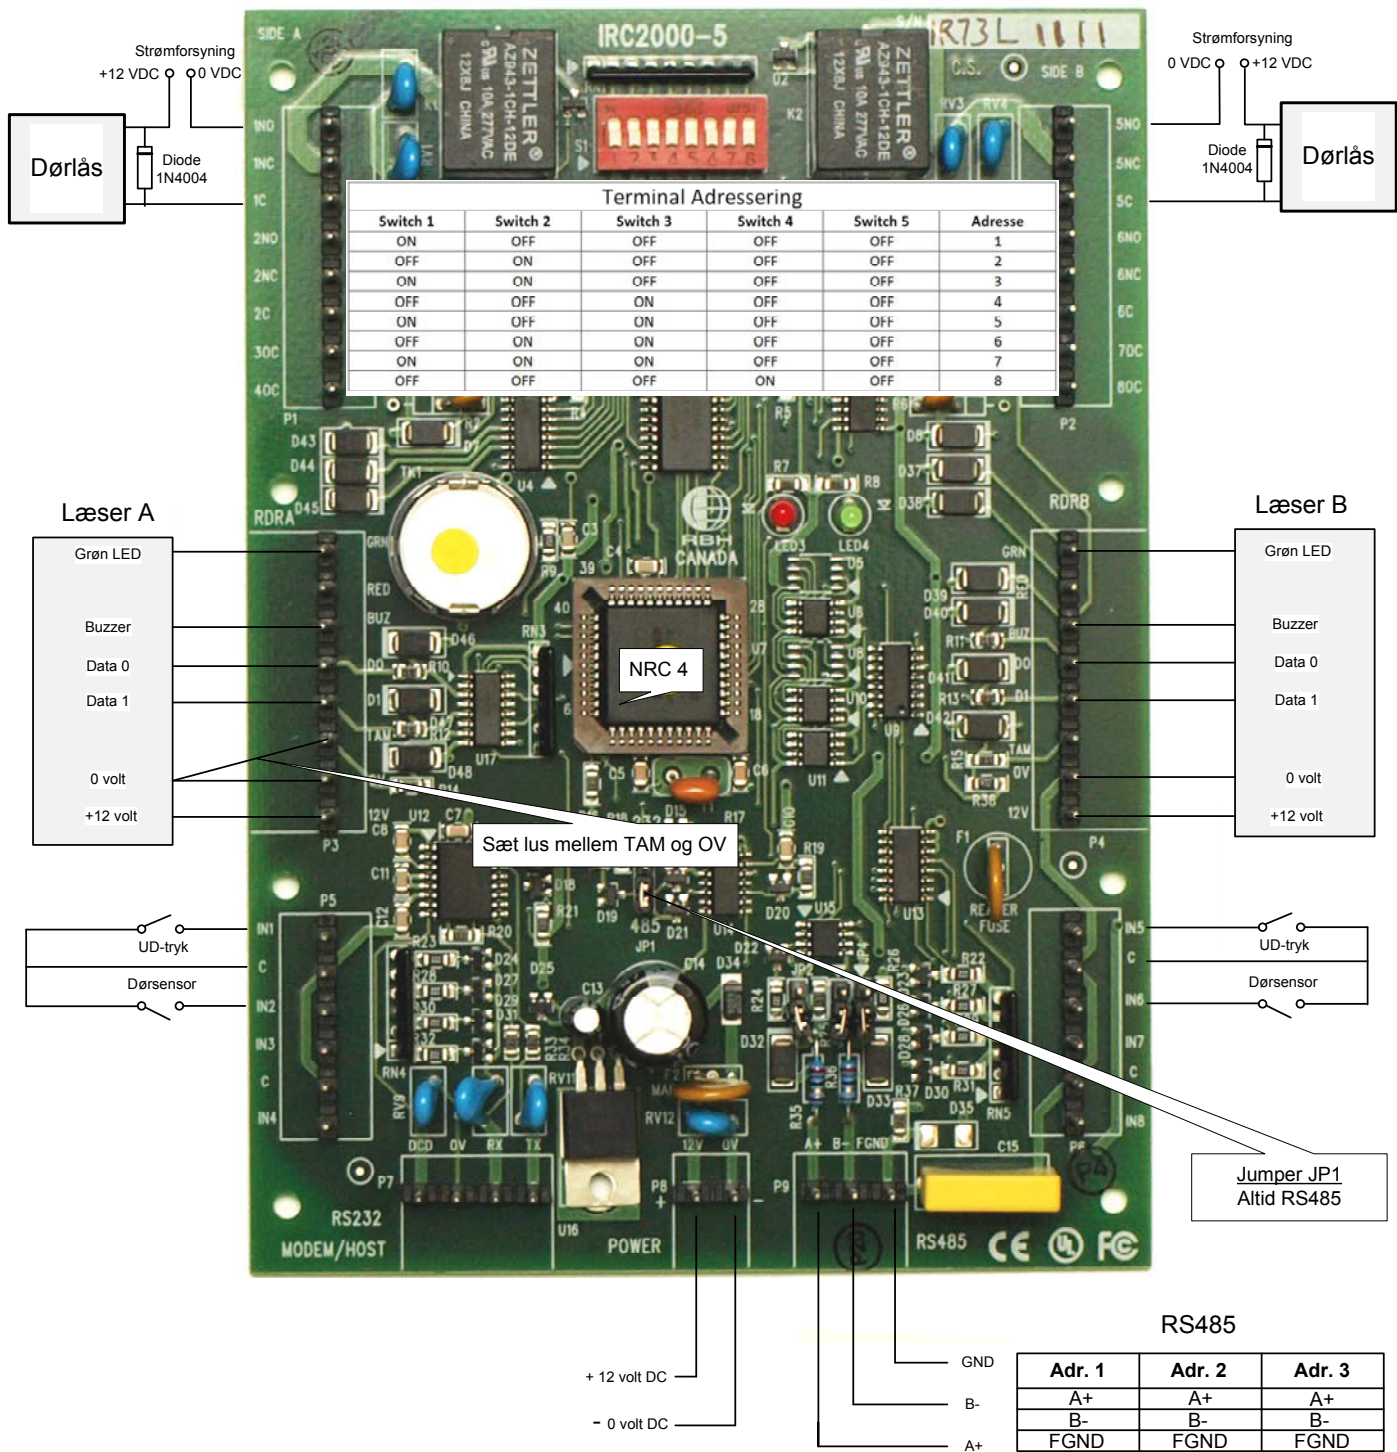

via COM-port
eller TCP/IP

RS-485 BUS

**Maksimalt 15 NC-100
pr. C-net.**

Tilslutningsdiagram for D-net

Max. 4 NRC-2000 pr. NC-100 (max 3 NRC-2000 pr. UNC-500)
(Max. 8 med 8RC licens pr. NC-100 (systemer uden special access level))

NRC-2000 tilslutningsdiagram

RS485 bussen føres til D-net på NC-100.

Der kan maksimalt tilsluttes 4 stk. NRC-2000 pr. NC-100 (max. 3 NRC-2000 pr. UNC-500.)

(Der kan tilsluttes 8 med 8RC licens pr. NC-100 (systemer uden special access level))