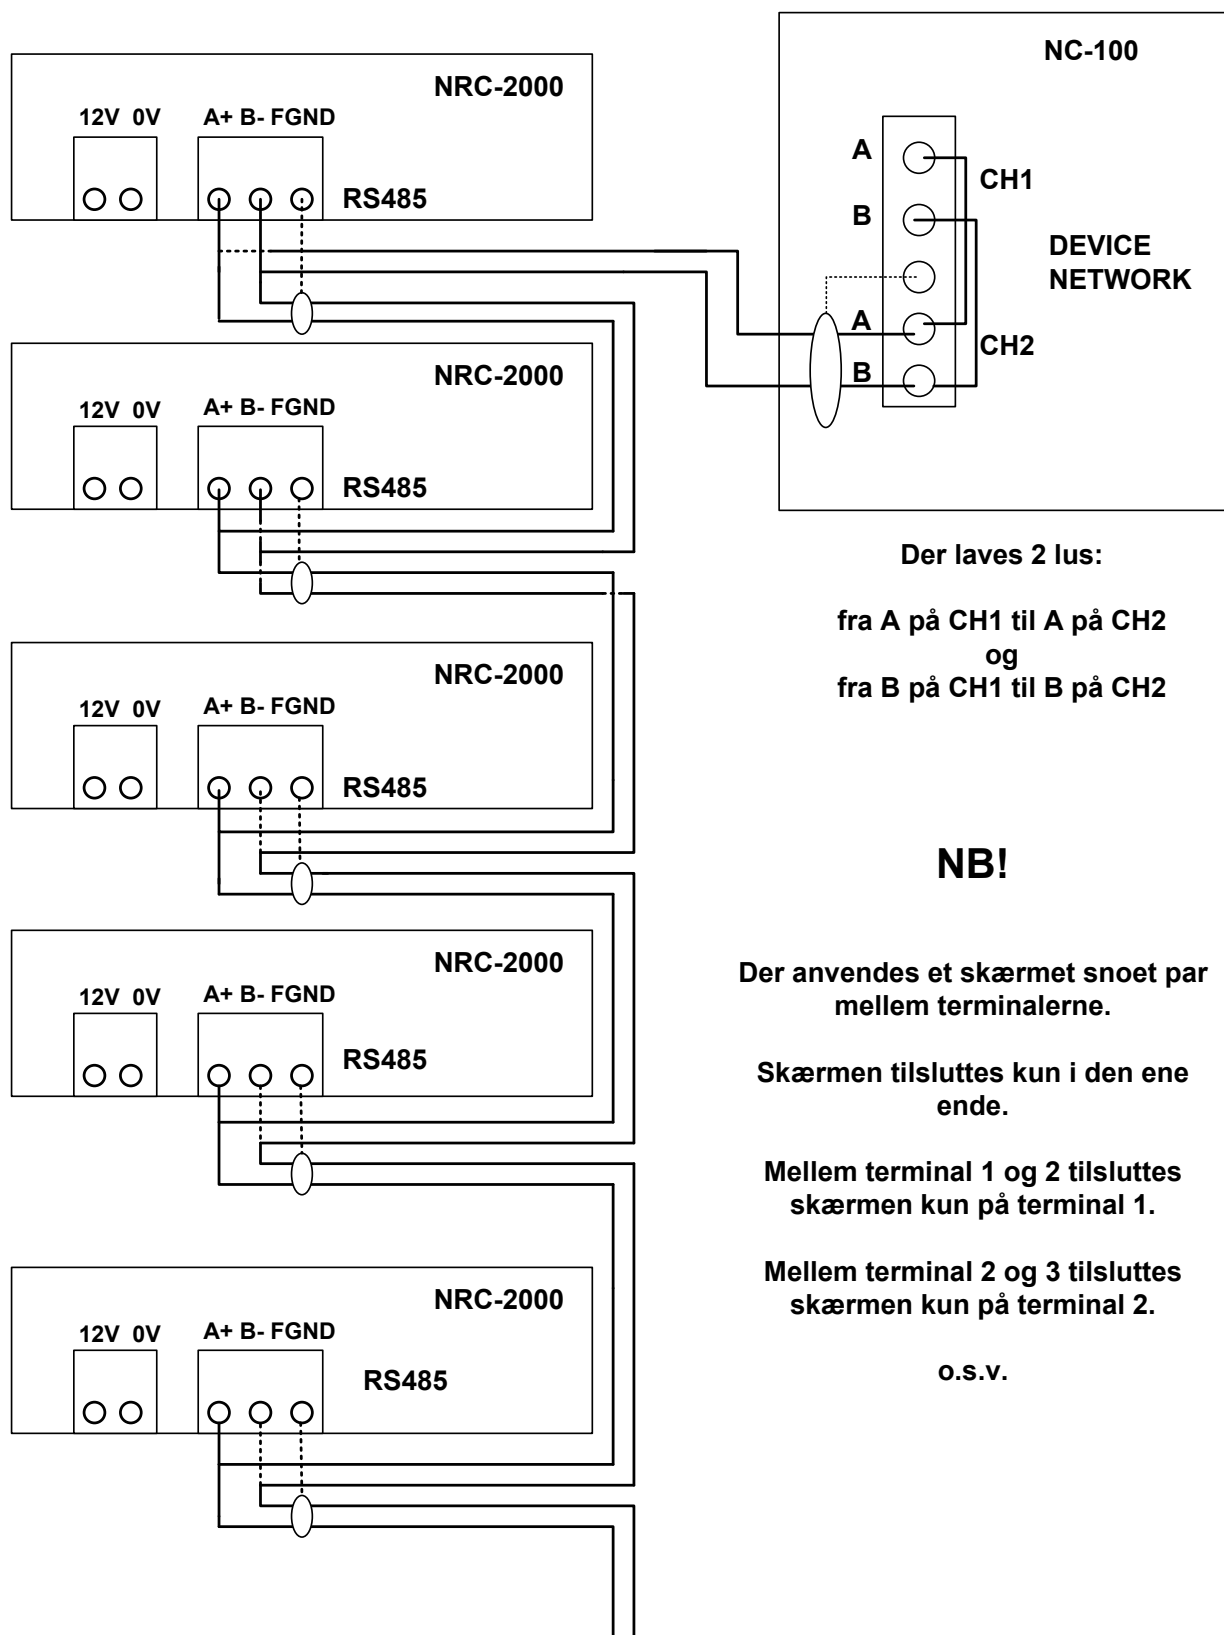

via COM-port
eller TCP/IP

RS-485 BUS

**Maksimalt 15 NC-100
pr. C-net.**

Tilslutningsdiagram for D-net

Max. 4 NRC-2000 pr. NC-100 (max 3 NRC-2000 pr. UNC-500)
(Max. 8 med 8RC licens pr. NC-100 (systemer uden special access level))

NRC-2000 tilslutningsdiagram

RS485 bussen føres til D-net på NC-100.

Der kan maksimalt tilsluttes 4 stk. NRC-2000 pr. NC-100 (max. 3 NRC-2000 pr. UNC-500.)

(Der kan tilsluttes 8 med 8RC licens pr. NC-100 (systemer uden special access level))