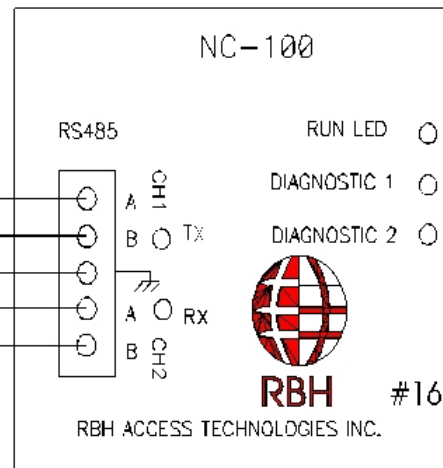

via COM-port
eller TCP/IP

RS-485 BUS

**Maksimalt 15 NC-100
pr. C-net.**

Tilslutningsdiagram for D-net

Max. 4 NRC-2000 pr. NC-100 (max 3 NRC-2000 pr. UNC-500)
(Max. 8 med 8RC licens pr. NC-100 (systemer uden special access level))

NRC-2000 tilslutningsdiagram

RS485 bussen føres til D-net på NC-100.

Der kan maksimalt tilsluttes 4 stk. NRC-2000 pr. NC-100 (max. 3 NRC-2000 pr. UNC-500.)

(Der kan tilsluttes 8 med 8RC licens pr. NC-100 (systemer uden special access level))