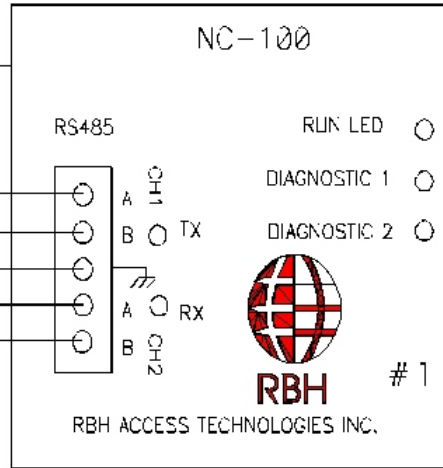

via COM-port
eller TCP/IP

RS-485 BUS

**Maksimalt 15 NC-100
pr. C-net.**

Tilslutningsdiagram for D-net

Max. 4 NRC-2000 pr. NC-100 (max 3 NRC-2000 pr. UNC-500)
(Max. 8 med 8RC licens pr. NC-100 (systemer uden special access level))

NRC-2000 tilslutningsdiagram

RS485 bussen føres til D-net på NC-100.

Der kan maksimalt tilsluttes 4 stk. NRC-2000 pr. NC-100 (max. 3 NRC-2000 pr. UNC-500.)

(Der kan tilsluttes 8 med 8RC licens pr. NC-100 (systemer uden special access level))