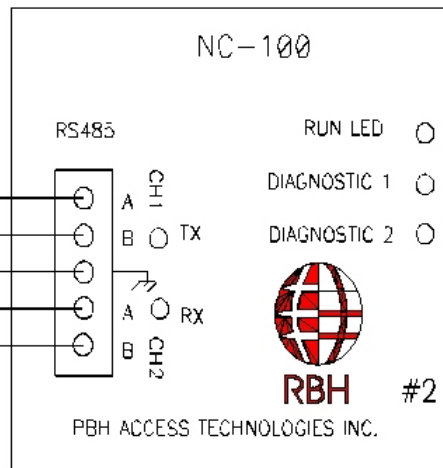

via COM-port
eller TCP/IP

RS-485 BUS

**Maksimalt 15 NC-100
pr. C-net.**

Tilslutningsdiagram for D-net

Max. 4 NRC-2000 pr. NC-100 (max 3 NRC-2000 pr. UNC-500)
(Max. 8 med 8RC licens pr. NC-100 (systemer uden special access level))

NRC-2000 tilslutningsdiagram

RS485 bussen føres til D-net på NC-100.

Der kan maksimalt tilsluttes 4 stk. NRC-2000 pr. NC-100 (max. 3 NRC-2000 pr. UNC-500.)

(Der kan tilsluttes 8 med 8RC licens pr. NC-100 (systemer uden special access level))